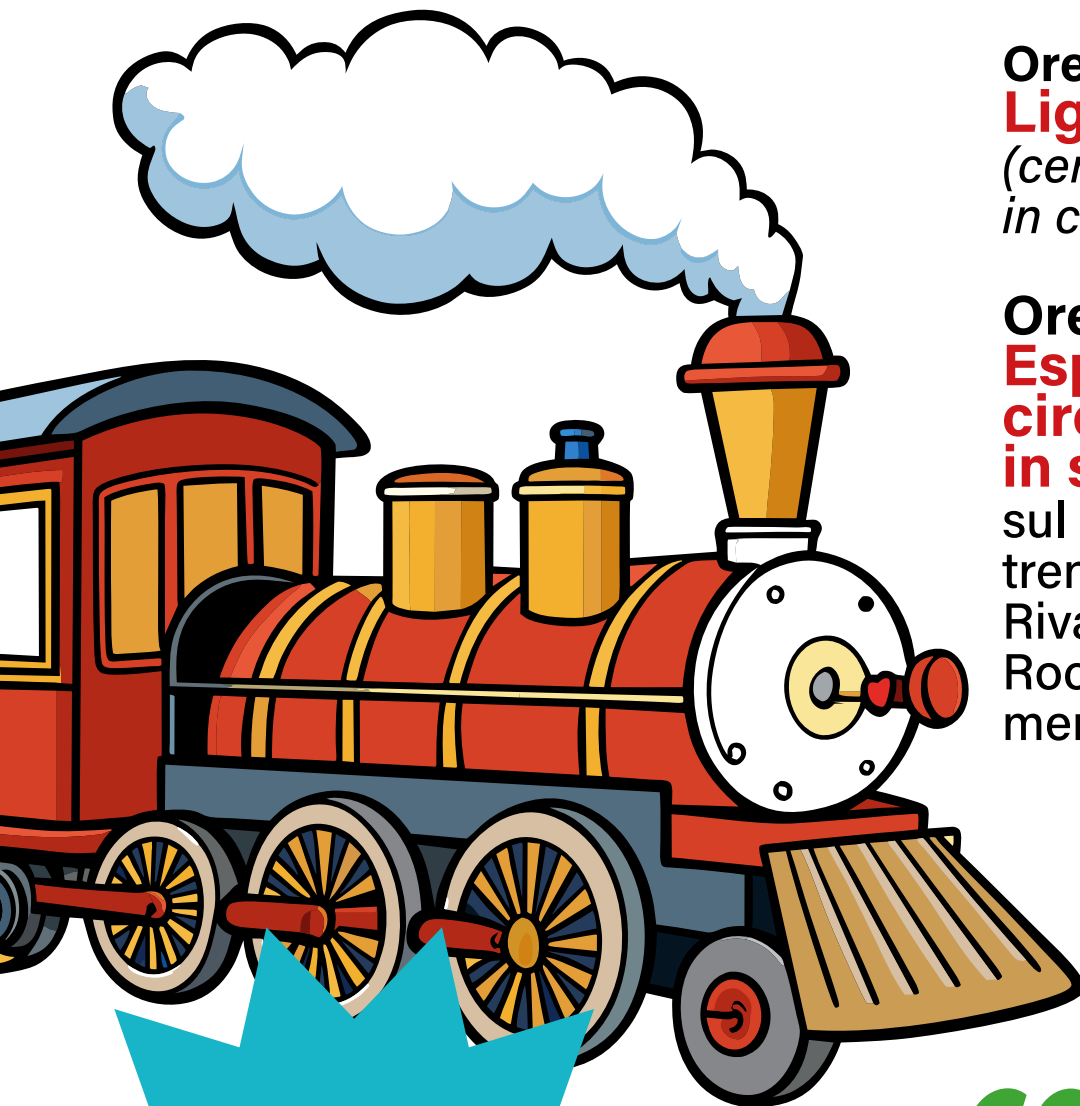

Parrocchia di San Giovanni Battista - Rimini

I GIOVEDÌ DEL BORGO

33° EDIZIONE

FERROVIE IN PARROCCHIA!

Ore 19:30

Ligaza

*(cena condivisa
in cortile)*

Ore 21:00

**Esposizione
circuito ferroviario
in scala 1:87**

sul quale circoleranno
trenini elettrici
Rivarossi, Lima e
Roco, passeggeri e
merci...

18.07

**CORTILE
PARROCCHIALE**

**COCOMERO
PER TUTTI**